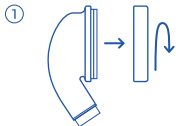

PURESOME

ビタフィルター[ビタシャワーヘッド専用]

ビタフィルターとは？

ビタミンCが含まれたフィルターです。
残留塩素を除去したきれいな水になります。

※ビタフィルター
イメージ

ビタフィルター交換方法

① シャワーヘッドのリングを
手で回して取りはずしてくだ
さい。

② 使用済みのビタフィルターを取
り出し、上図のように新しいフ
ィルターを取りつけてください。

③ シャワーヘッドのリングを元
に戻してください。強く締めすぎ
ると破損するおそれがあります
ので、適度に締めてください。

製品名
主成分

ピュアサム ビタフィルター ビタシャワーヘッド用
アスコルピン酸、デキストリン、グリセリン、香料、キサンタンガム、サポテンエキス
ミルクパウダー、着色料

材料の種類

ポリプロピレン

製品サイズ(約)

62mm(直径) x 36mm(高さ) 44g(質量)

ビタフィルター交換周期