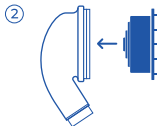

PURESOME

ビタフィルター[ビタシャワーヘッド専用]

ビタフィルターとは？

ビタミンCが含まれたフィルターです。
残留塩素を除去したきれいな水になります。

※ビタフィルター
イメージ

ビタフィルター交換方法

① シャワーヘッドのリングを
手で回して取りはずしてくだ
さい。

② 使用済みのビタフィルターを取
り出し、上図のように新しいフ
ィルターを取りつけてください。

③ シャワーヘッドのリングを元
に戻してください。強く締めすぎ
ると破損するおそれがあります
ので、適度に締めてください。

製品名
主成分

ピュアサム ビタフィルター ビタシャワーヘッド用
アスコルピン酸、デキストリン、グリセリン、香料、キサンタンガム、サポテンエキス
ミルクパウダー、着色料

材料の種類

ポリプロピレン

製品サイズ(約)

62mm(直径) x 36mm(高さ) 44g(質量)

ビタフィルター交換周期